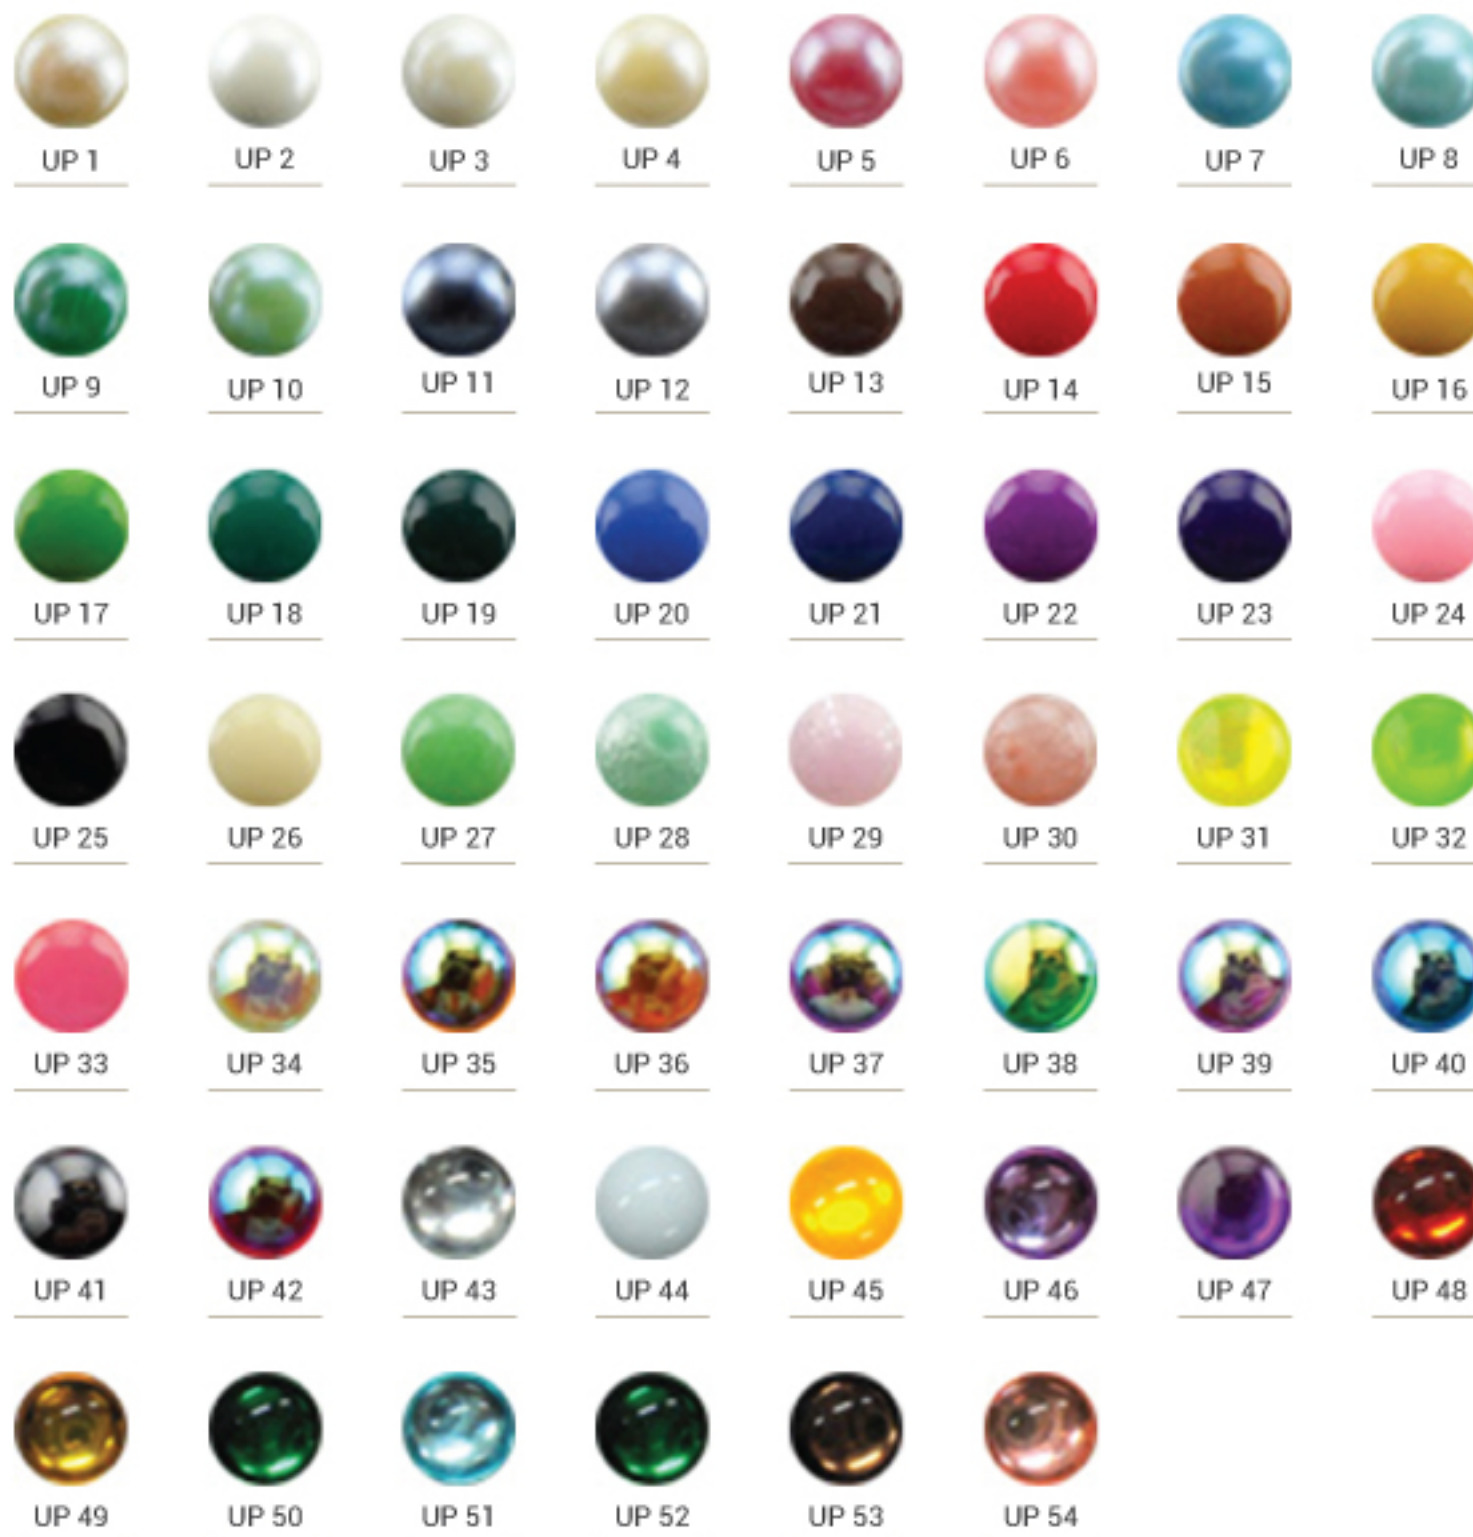

BRILLIANT FASHION

METALLIC PEARL

FORMAS, TAMANHOS & CORES SHAPES, SIZES & COLORS

2 | 3 | 4 | 5 | 6 | 7 | 8 mm

www.jsboliveira.com

Travessa Couto de Manhente, N. 102
4750-561 Manhente, Barcelos
Portugal

T +351 253 844 350 | F +351 253 844 351