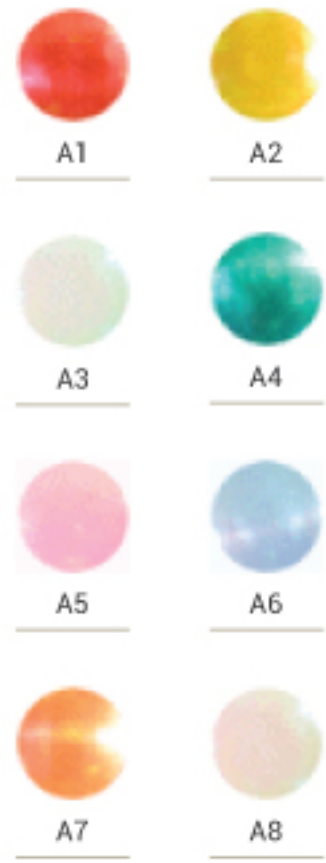

# FORMAS & TAMANHOS SHAPES & SIZES

**ROUND**

1,5 | 2 | 3 | 4 | 5 | 6 | 7 | 8 | 10 |  
13 mm

**DIAMOND**

4x8 | 6x10 | 6x12 mm

**TEARDROP**

5x8 | 8x13 mm

**SQUARE**

7x7 | 10x10 mm

**RECTANGLE**

3x10 mm

**STAR**

5 mm

**HOLL**

8 | 10 mm

**TRIANGLE**

10x10 mm

**MOON**

10x10 mm

**BOAT**

4x8 | 5x10 mm

**AB COLORS**

**STRIPE COLORS**

---